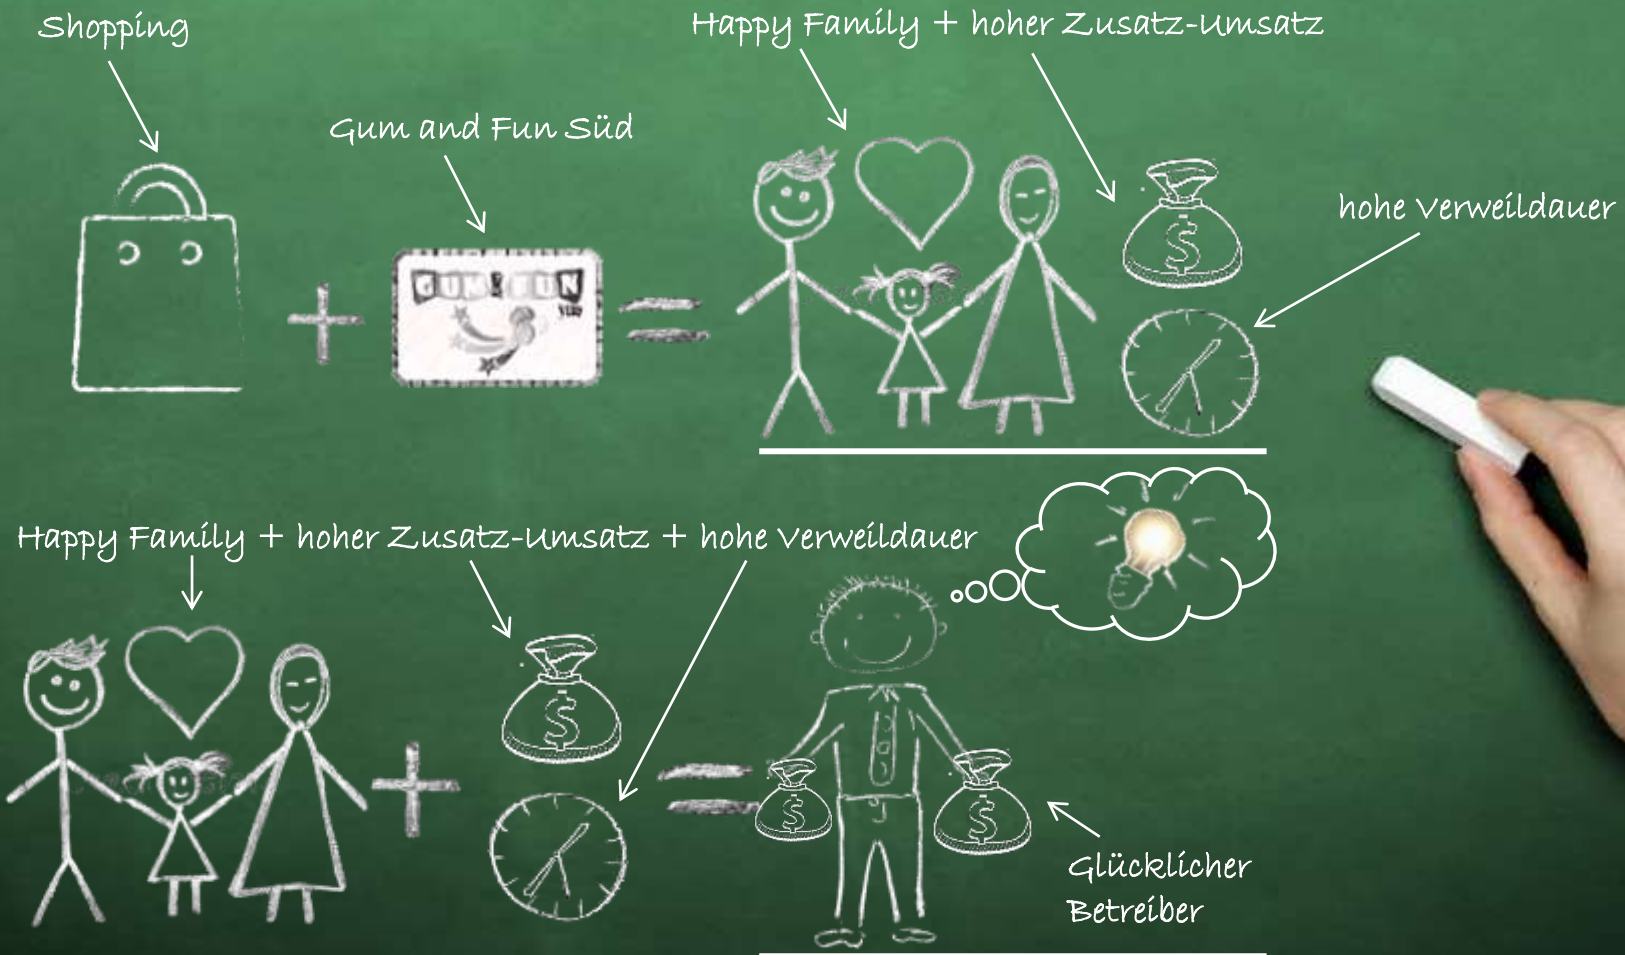

Erlebnis-Warenautomaten und Unterhaltungsgeräte für Kinder und Jugendliche

Machen Sie aus Ihrer ungenutzten Fläche zusätzlichen Umsatz ohne
Risiko und Kapitalbindung